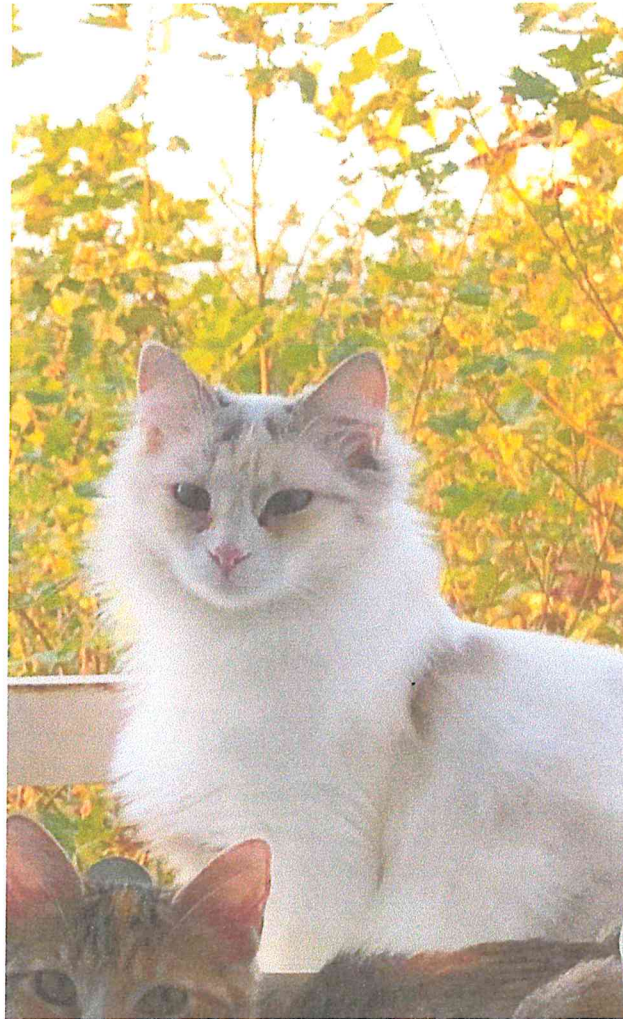

# Chat Perdu

**Nous avons perdu notre chat depuis dimanche 05 novembre aux alentours de la mairie.**

**Elle a le poil long de couleur blanc avec des taches fauves qui tire vers le noir, elle a les yeux bleus avec une petites taches noire au coin de l'œil, elle est **pucé** et répond au nom de **Yuki (ou Sayuki)**.**